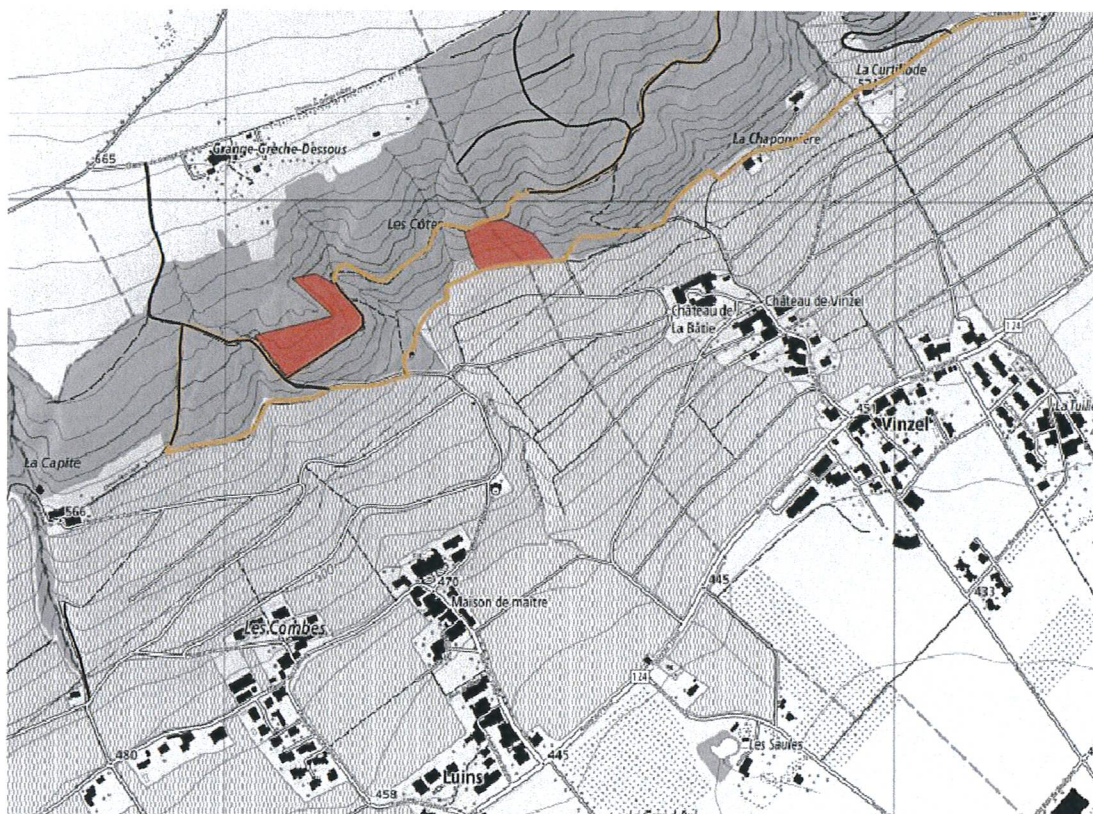

TRAVAUX FORESTIERS DANS LES CÔTES

Dans le cadre de l'entretien des forêts, différents travaux vont se dérouler dans les Côtes ces prochaines semaines.

Définies majoritairement comme des forêts ayant un objectif principal de protection contre les glissements de terrain et les chutes de pierres, il est nécessaire de les entretenir périodiquement. Dans ce cadre différentes coupes de bois vont être réalisées afin d'éliminer les arbres instables ou gênant le développement du rajeunissement.

Pendant les travaux, l'utilisation du sentier des Châtaignes sera perturbée. La durée de ces perturbations dépendra des conditions météorologiques. Nous vous remercions de vous conformer à la signalisation.